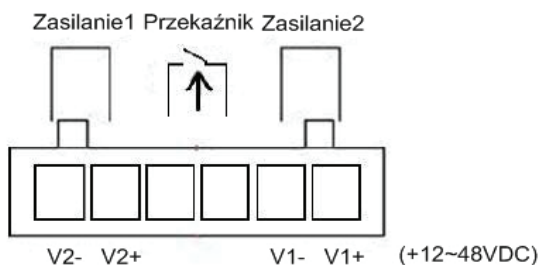

Ochrona

- ESD (Ethernet) 4,000 V_{DC}
- Ochrona zasilania EFT 3,000 V_{DC}
- Ochrona przed odwrotną polaryzacją zasilania